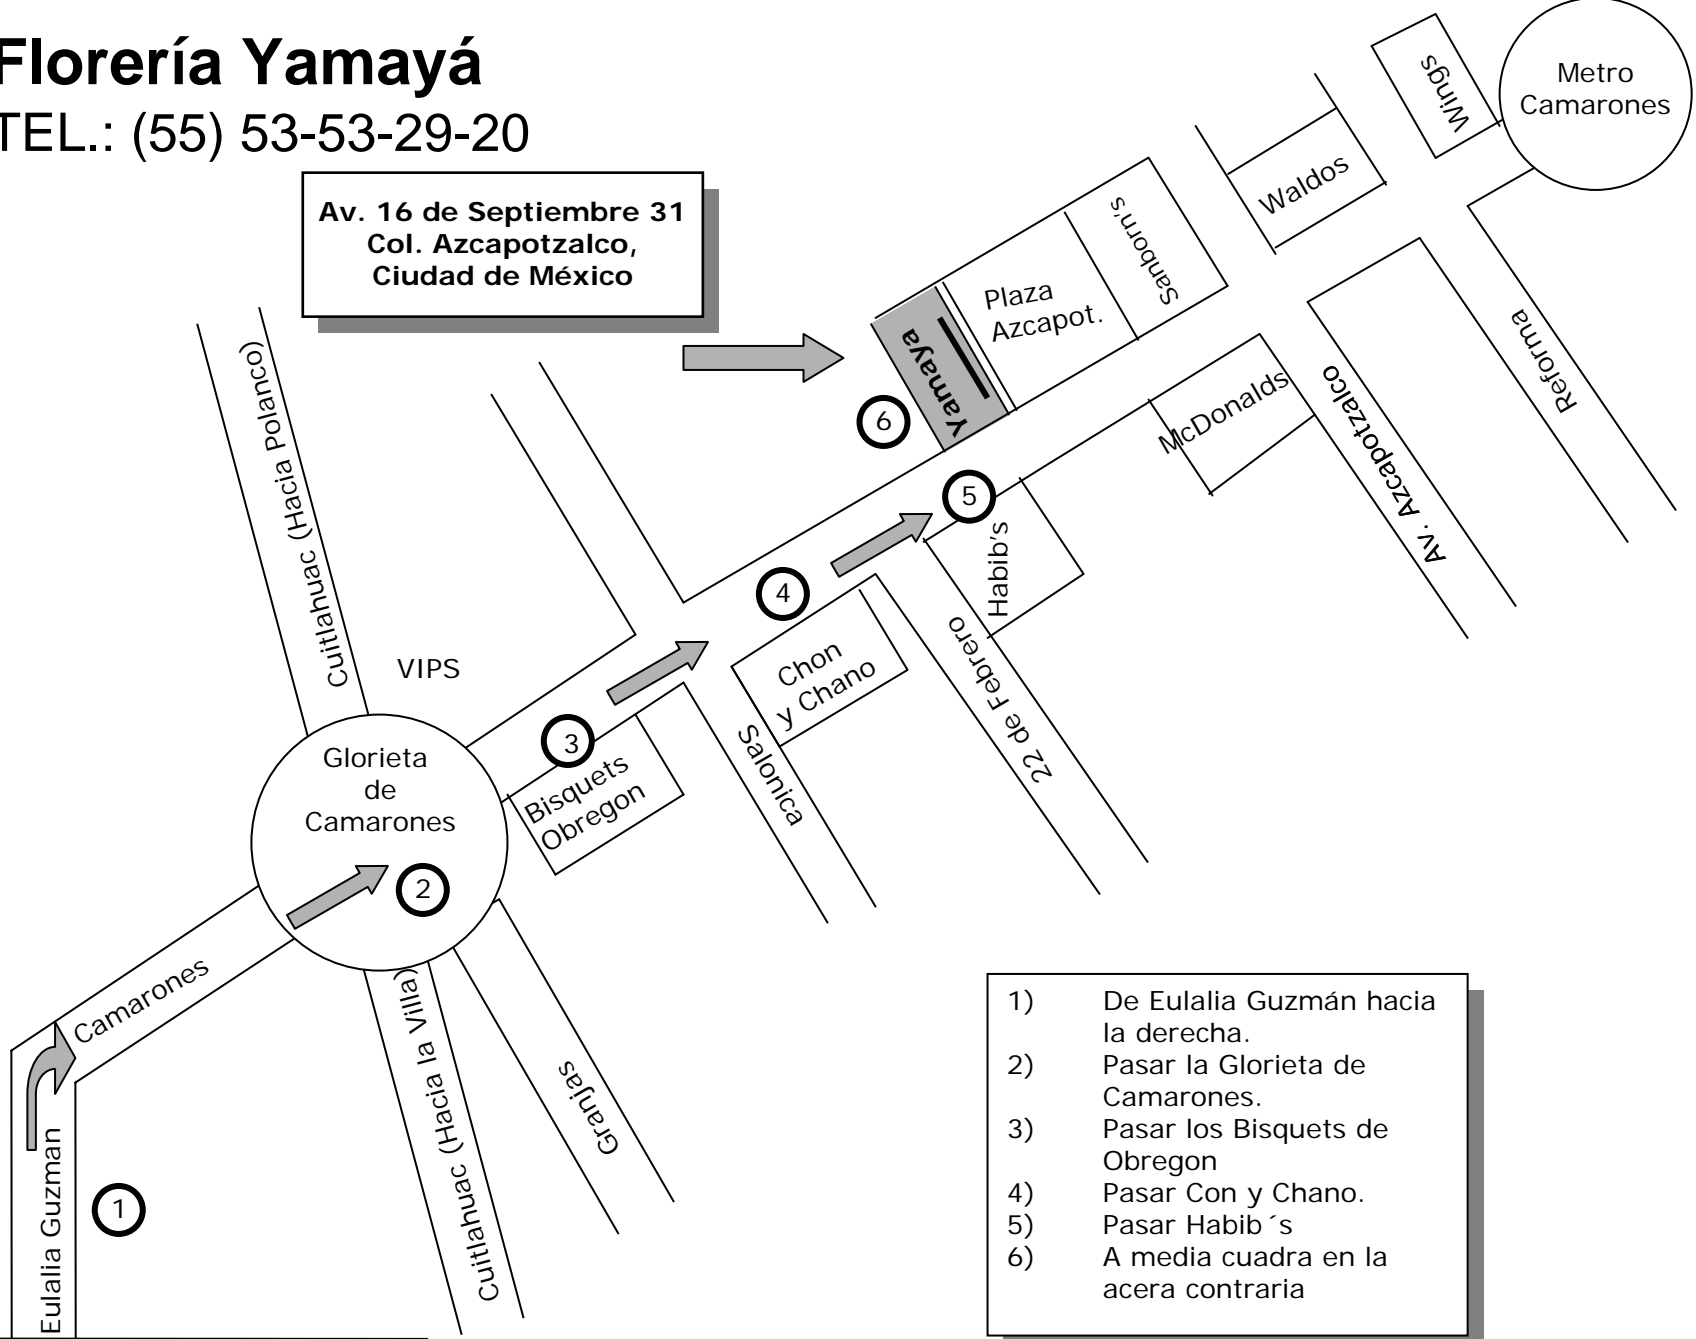

Florería Yamayá

TEL.: (55) 53-53-29-20

Av. 16 de Septiembre 31
Col. Azcapotzalco,
Ciudad de México

- 1) De Eulalia Guzmán hacia la derecha.
- 2) Pasar la Glorieta de Camarones.
- 3) Pasar los Bisquets de Obregon
- 4) Pasar Con y Chano.
- 5) Pasar Habib's
- 6) A media cuadra en la acera contraria