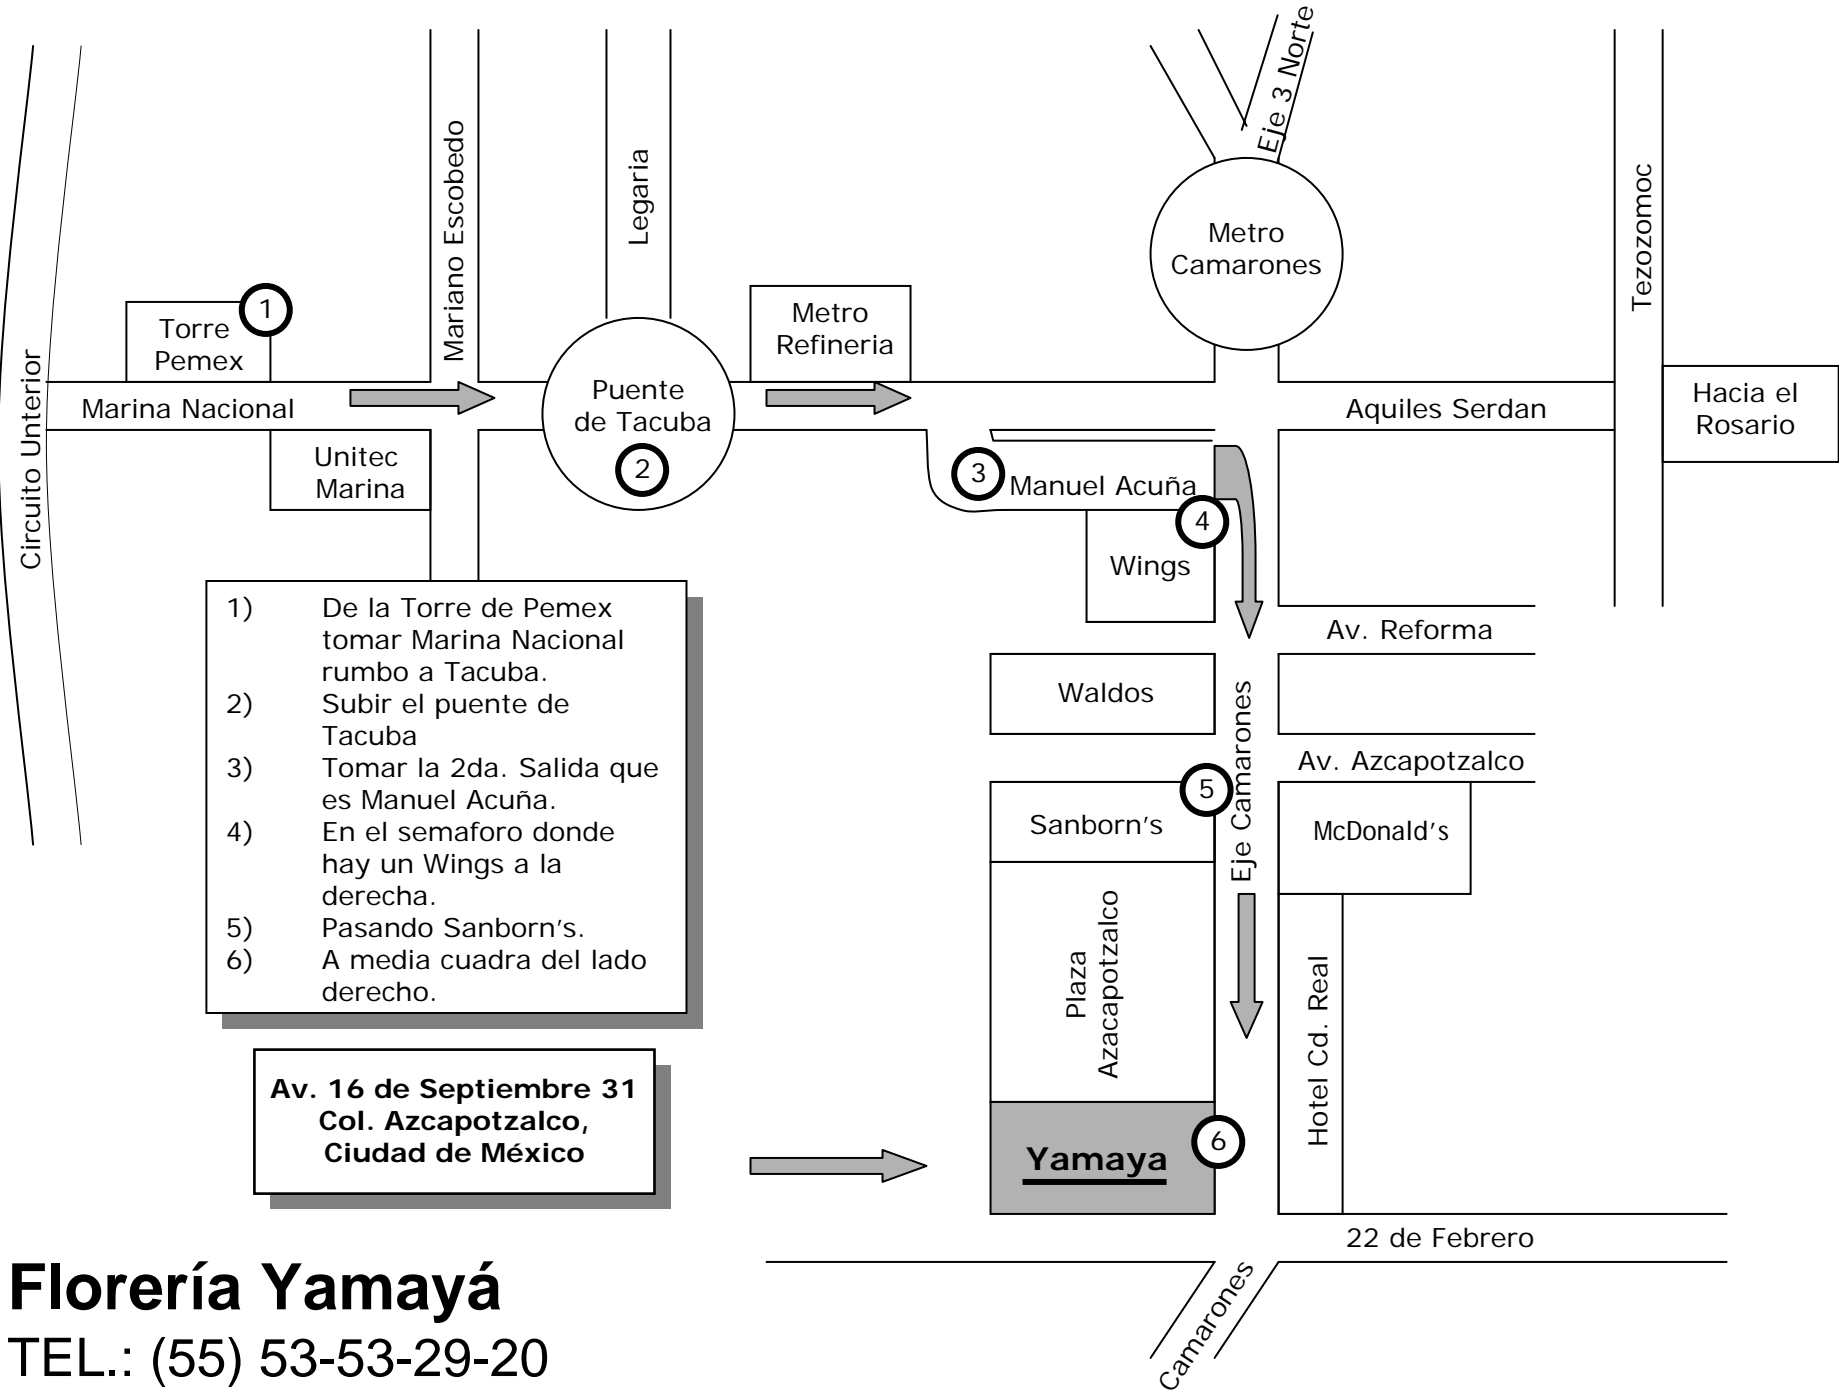

Florería Yamayá

TEL.: (55) 53-53-29-20

Av. 16 de Septiembre 31
Col. Azcapotzalco,
Ciudad de México

- 1) De Eulalia Guzmán hacia la derecha.
- 2) Pasar la Glorieta de Camarones.
- 3) Pasar los Bisquets de Obregon
- 4) Pasar Con y Chano.
- 5) Pasar Habib's
- 6) A media cuadra en la acera contraria